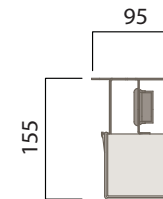

- a. 4 x Power & 2 x Data (AUS)
- b. 6 x Power (AUS)
- c. 4 x Power & 2 x Data (UK)
- d. 6 x Power (UK)

WSA-5003

Power Pocket

Power & Data Configurations:

a. Australia 4 x GPO & 2 x Data

b. Australia 6 x GPO

Fabric Cable Modesty

Fabric

- a. Light Grey

Power options for different countries available:

- a. 4 x Power & 2 x Data (AUS)
- b. 6 x Power (AUS)
- c. 4 x Power & 2 x Data (UK)
- d. 6 x Power (UK)

WSA-5004