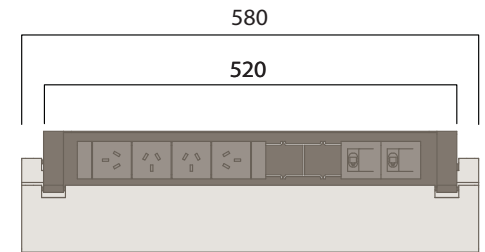

- a. 4 x Power & 2 x Data (AUS)
- b. 6 x Power (AUS)
- c. 4 x Power & 2 x Data (UK)
- d. 6 x Power (UK)

WSA-5003

Power Pocket

Power & Data Configurations:

a. Australia 4 x GPO & 2 x Data

b. Australia 6 x GPO

Fabric Cable Modesty

Fabric

- a. Light Grey

Power options for different countries available:

- a. 4 x Power & 2 x Data (AUS)
- b. 6 x Power (AUS)
- c. 4 x Power & 2 x Data (UK)
- d. 6 x Power (UK)

WSA-5004