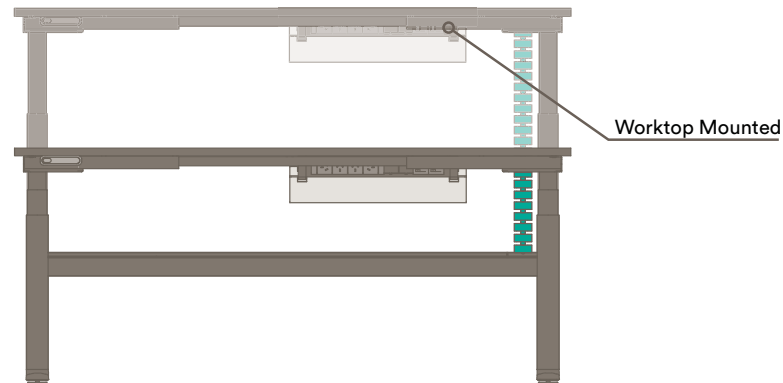

- a. 4 x Power & 2 x Data (AUS)
- b. 6 x Power (AUS)
- c. 4 x Power & 2 x Data (UK)
- d. 6 x Power (UK)

WSA-5003

Power Pocket

Power & Data Configurations:

a. Australia 4 x GPO & 2 x Data

b. Australia 6 x GPO

c. UK 4 x GPO & 2 x Data

d. UK 6 x GPO

Accessories

Power Modesty

Materials Information

Power Pocket Bracket

Powdercoat Steel

- a. Noir

Fabric Cable Modesty

Fabric

- a. Light Grey

Power options for different countries available:

- a. 4 x Power & 2 x Data (AUS)
- b. 6 x Power (AUS)
- c. 4 x Power & 2 x Data (UK)
- d. 6 x Power (UK)

WSA-5004