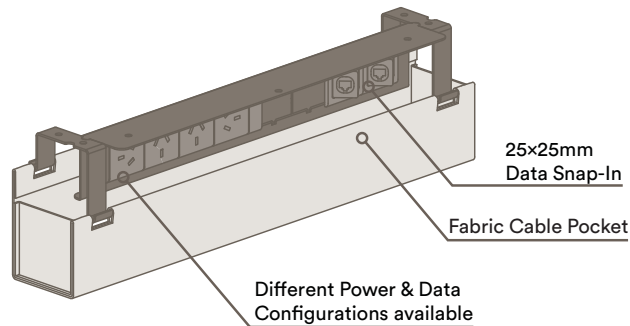

- a. 4 x Power & 2 x Data (AUS)
- b. 6 x Power (AUS)
- c. 4 x Power & 2 x Data (UK)
- d. 6 x Power (UK)

WSA-5003

Power Pocket

Power & Data Configurations:

a. Australia 4 x GPO & 2 x Data

b. Australia 6 x GPO

Fabric Cable Modesty

Fabric

- a. Light Grey

Power options for different countries available:

- a. 4 x Power & 2 x Data (AUS)
- b. 6 x Power (AUS)
- c. 4 x Power & 2 x Data (UK)
- d. 6 x Power (UK)

WSA-5004